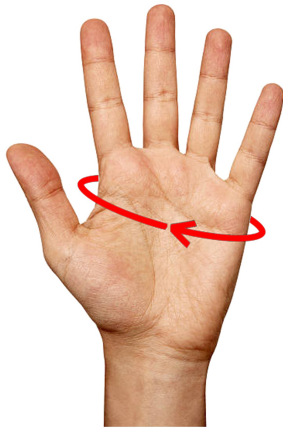

TOURING	STREET		
TALLAS / SIZES	PERÍMETRO DE LA MANO / PERIMETER OF THE HAND (mm)	LONGITUD DE LA MANO / LENGTH OF THE HAND (mm)	LONGITUD DEL GUANTE / GLOVE LENGTH (mm)
XS	210-220	185-190	240-250
S	220-230	190-195	250-260
M	230-240	195-200	260-270
L	240-250	200-205	270-280
XL	250-260	205-210	280-290
2XL	260-270	210-215	290-300
3XL	270-280	215-220	300-310

PERÍMETRO DE LA MANO
PERIMETER OF THE HAND

LONGITUD DE LA MANO
LENGTH OF THE HAND

LONGITUD DEL GUANTE
LENGTH OF THE GLOVE