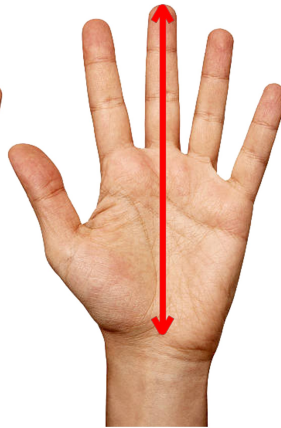

TOURING	STREET		
TALLAS / SIZES	PERÍMETRO DE LA MANO / PERIMETER OF THE HAND (mm)	LONGITUD DE LA MANO / LENGTH OF THE HAND (mm)	LONGITUD DEL GUANTE / GLOVE LENGTH (mm)
XS	210-220	185-190	240-250
S	220-230	190-195	250-260
M	230-240	195-200	260-270
L	240-250	200-205	270-280
XL	250-260	205-210	280-290
2XL	260-270	210-215	290-300
3XL	270-280	215-220	300-310

PERÍMETRO DE LA MANO
PERIMETER OF THE HAND

LONGITUD DE LA MANO
LENGTH OF THE HAND

LONGITUD DEL GUANTE
LENGTH OF THE GLOVE